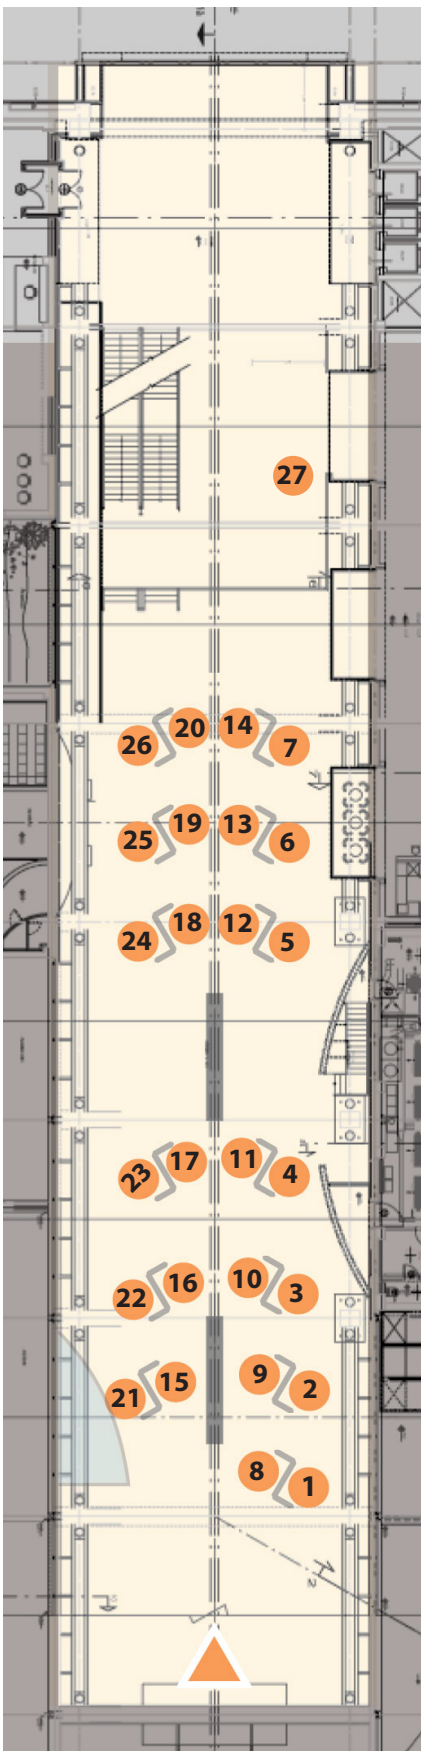

# Οδηγός επίσκεψης

Τα έσοδα της Γενικής Εισόδου  
θα διατεθούν για:

- Τους σκοπούς του Συλλόγου Συνδρόμου DOWN Ελλάδας
- Την ενίσχυση των πλημμοροπαθών στη Θεσσαλία

Εκθέτης	Science	Technology	Engineering	Art	Maths	Stand
	S	T	E	A	M	
Κολλέγιο Ανατόλια	●	●	●	●	●	1
Αμερικάνικη Γεωργική Σχολή	●	●	●	●	●	2
Εκπαιδευτήρια Ανδρεάδη	●	●	●	●	●	3
Ελληνικό Κολλέγιο Θεσσαλονίκης	●	●	●	●	●	4
Ε. Μαντουλίδη Α.Ε.	●	●	●	●	●	5
Εκπαιδευτήρια Φρυγανιώτη	●	●	●	●	●	6
Κολλέγιο ΔΕΛΑΣΑΛ Θεσσαλονίκης	●	●	●	●	●	7
STEM Education	●	●	●	●	●	8
Eduact	●	●	●	●	●	9
e-du.gr	●	●	●	●	●	10
MindLab Education	●	●	●	●	●	11
Skylene Science Kids Academy	●	●	●	●	●	12
Σχολή Πληροφορικής Μυστακίδη	●	●	●	●	●	13
Robotsetgo	●	●	●	●	●	14
Ωδείο Βορείου Ελλάδος	●	●	●	●	●	15
Εκδόσεις Καστανιώτη Α.Ε.	●	●	●	●	●	16
Δημοτική Κοινωφελής Επιχείρηση Πολιτισμού, Περιβάλλοντος & Αθλητισμού	●	●	●	●	●	17
Mensa Greece	●	●	●	●	●	18
Thessaloniki Mermaid Academy	●	●	●	●	●	19
Σχολές χορού Καφαντάρη	●	●	●	●	●	20
The Key Creative School	●	●	●	●	●	21
Η αχτένιστη αλεπού	●	●	●	●	●	22
ΚΔΑΠ - Φάρος Περαία	●	●	●	●	●	23
ΚΔΑΠ ΑΜΕΑ- Φιλαράκια	●	●	●	●	●	24
Ingenia IKE - BrainOBrain	●	●	●	●	●	25
Ένωση Σκακιστών Θεσσαλονίκης - Ένωση Σκακιστών Καλαμαριάς	●	●	●	●	●	26
ΝΟΗΣΙΣ	●	●	●	●	●	27